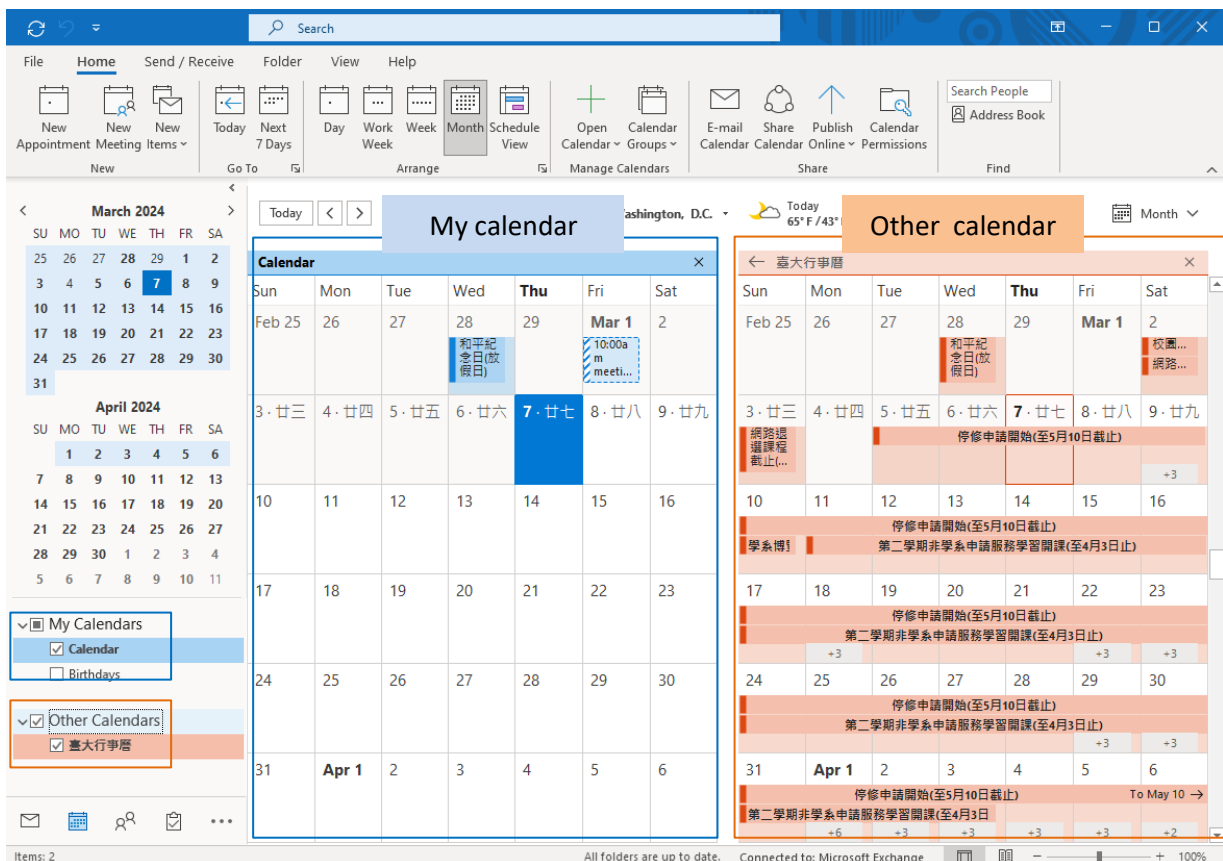

# Merge events from other calendars into my calendar

1. Click on the icon and switch **【Calendar】**.

2. Check the **【My calendar】** and **【Other calendar】**.

### 3. Click and hold down the event and drag to your own calendar.

Today < > March 2024 Washington, D.C. Today 65°F / 43°F Tomorrow 58°F / 43°F Saturday 51°F / 46°F Month

Calendar						
Sun	Mon	Tue	Wed	Thu	Fri	Sat
Feb 25	26	27	28 和平紀念日(放假日)	29	Mar 1 10:00am meeting	2
3·廿三	4·廿四	5·廿五	6·廿六	7·廿七	8·廿八	9·廿九
10·二月	11·初二	12·初三	13·初四	14·初五	15·初六	16·初七
17·初八	18·初九	19·初十	20·十一	21·十二	22·十三	23·十四
24·十五	25·十六	26·十七	27·十八	28·十九	29·二十	30·廿一 校園馬拉松賽
31	Apr 1	2	3	4	5	6