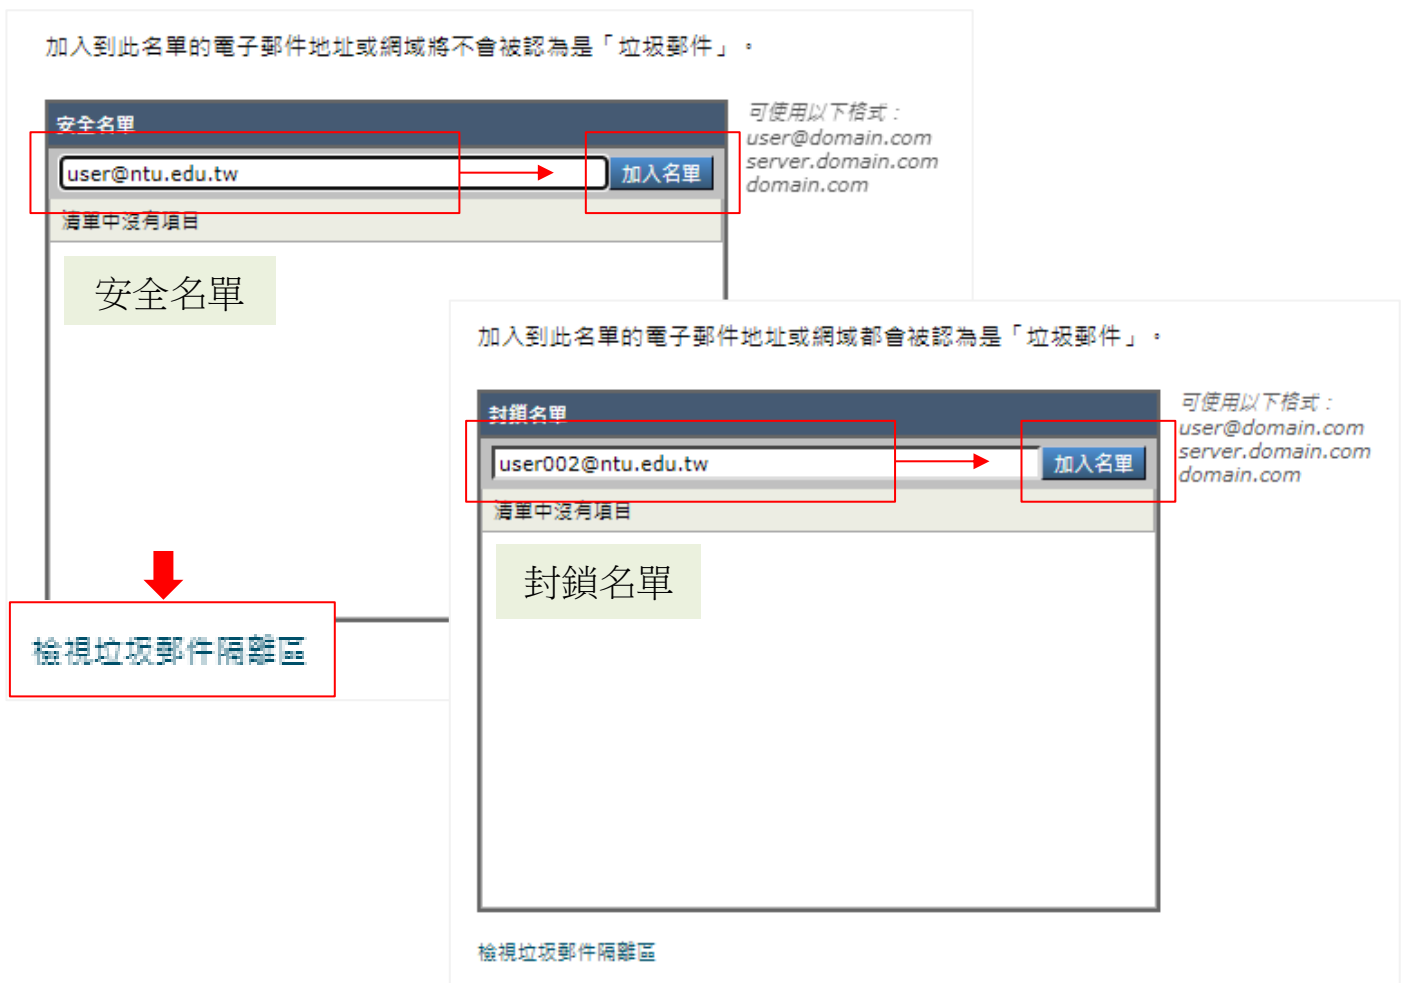

3. 若要查看安全或封鎖名單，點開【選項】，點選【安全名單】或【封鎖名單】以檢視內容。

4. 使用者欲加入安全名單，輸入寄件者郵件地址，點選【加入名單】即完成。若想檢視其他信件，請點選【檢視垃圾郵件隔離區】。

5. 在垃圾郵件隔離區，可以看到其他信件，若確定為垃圾/廣告信件，會在14日後刪除。

垃圾郵件隔離區

快速搜尋

搜尋郵件 搜尋 進階搜尋

郵件 個項目 (每頁) 25 ▼

正在顯示 23 個項目中的第 1 — 23 個項目