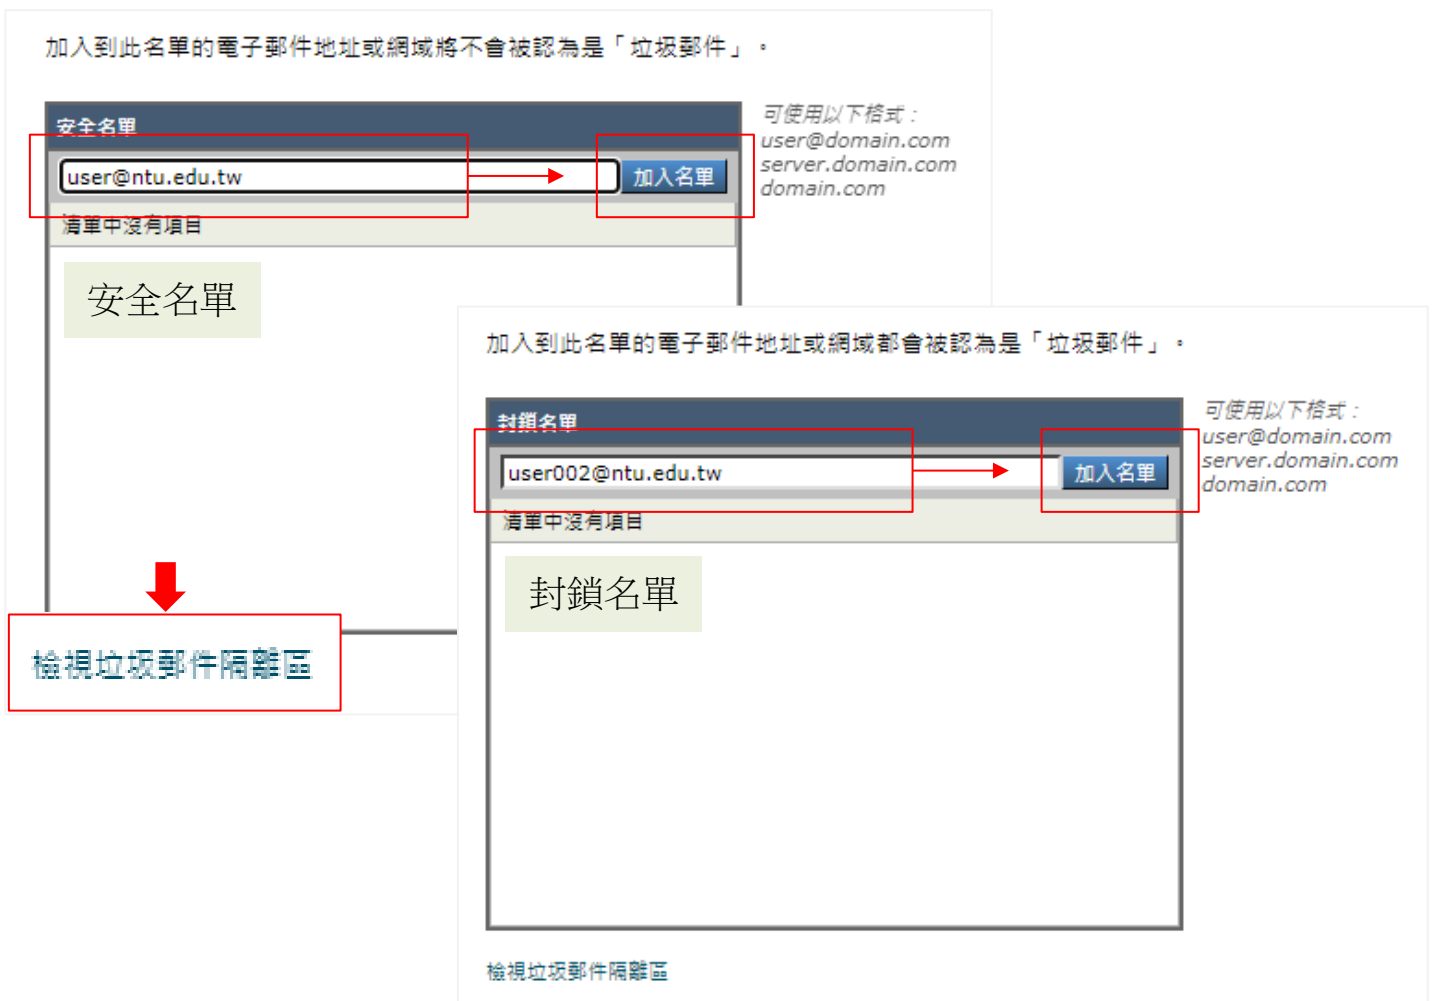

-- 釋出

-- 釋放和新增至「安全名單」

垃圾郵件 08:00

-- 刪除

A new document has been shared with you.

Best regards.

選取動作... 送出

3. 若要查看安全或封鎖名單，點開【選項】，點選【安全名單】或【封鎖名單】以檢視內容。

4. 使用者欲加入安全名單，輸入寄件者郵件地址，點選【加入名單】即完成。若想檢視其他信件，請點選【檢視垃圾郵件隔離區】。

5. 在垃圾郵件隔離區，可以看到其他信件，若確定為垃圾/廣告信件，會在14日後刪除。

垃圾郵件隔離區

快速搜尋

搜尋郵件 搜尋 進階搜尋

郵件 個項目 (每頁) 25

正在顯示 23 個項目中的第 1 - 23 個項目

選取動作... 送出